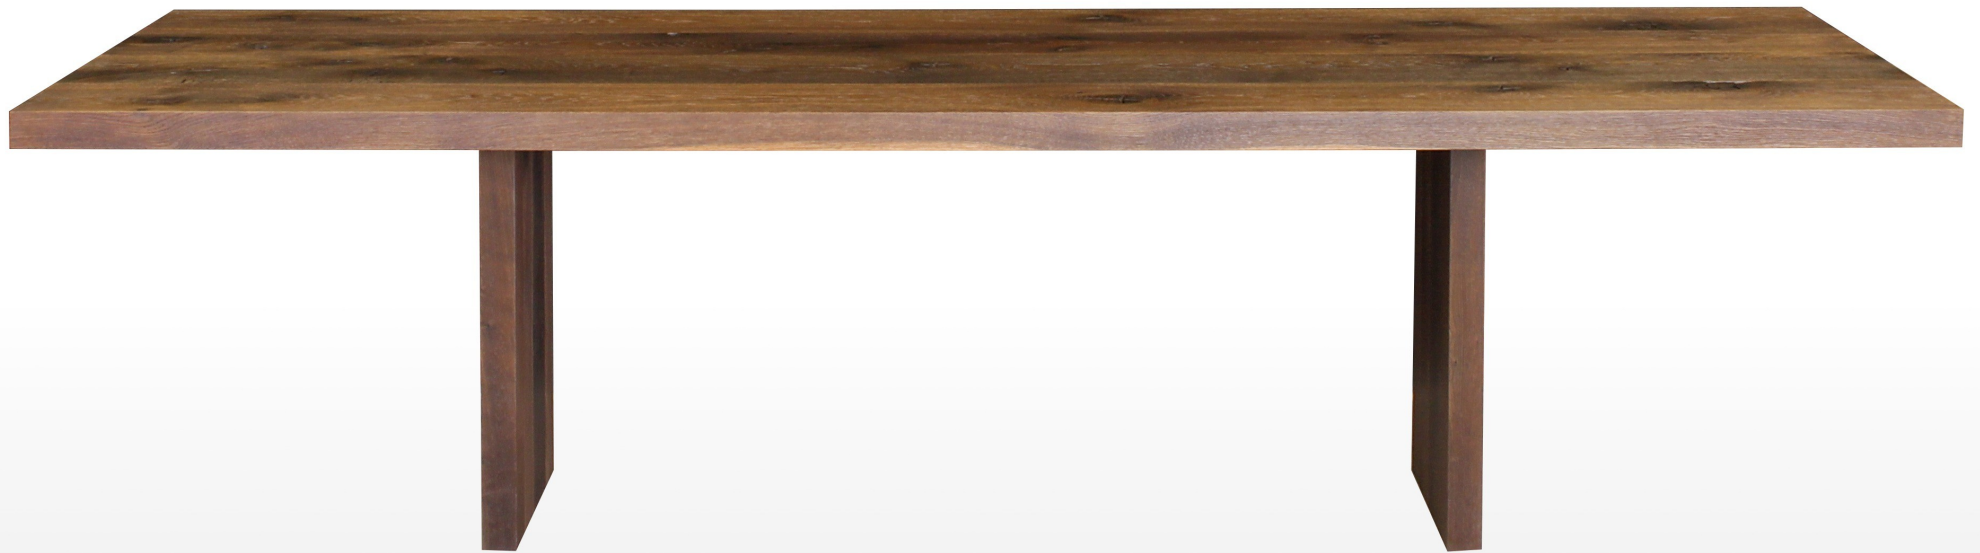

IGN. VERTICAL.

IGN.

IGN. VERTICAL. steht für die senkrechten Holzwanen unter der Tischplatte. Verschiedene Details sind möglich.

IGN.

IGN. VERTICAL.
Design: by IGN.

Die vertikalen Wangen können aussen bündig montiert sein aber auch innen, zurückversetzt.
Normalerweise ist das Untergestell gleich beschaffen wie die Tischplatte (Holz, Stärke).

IGN.

IGN. VERTICAL. ist sehr vielfältig einsetzbar. Vom grossen Konferenztisch bis zum kleinen Beistelltisch. Weil nur ein Material und eine Dimension im Spiel ist, wirken die Möbel äusserst ruhig im Charakter.